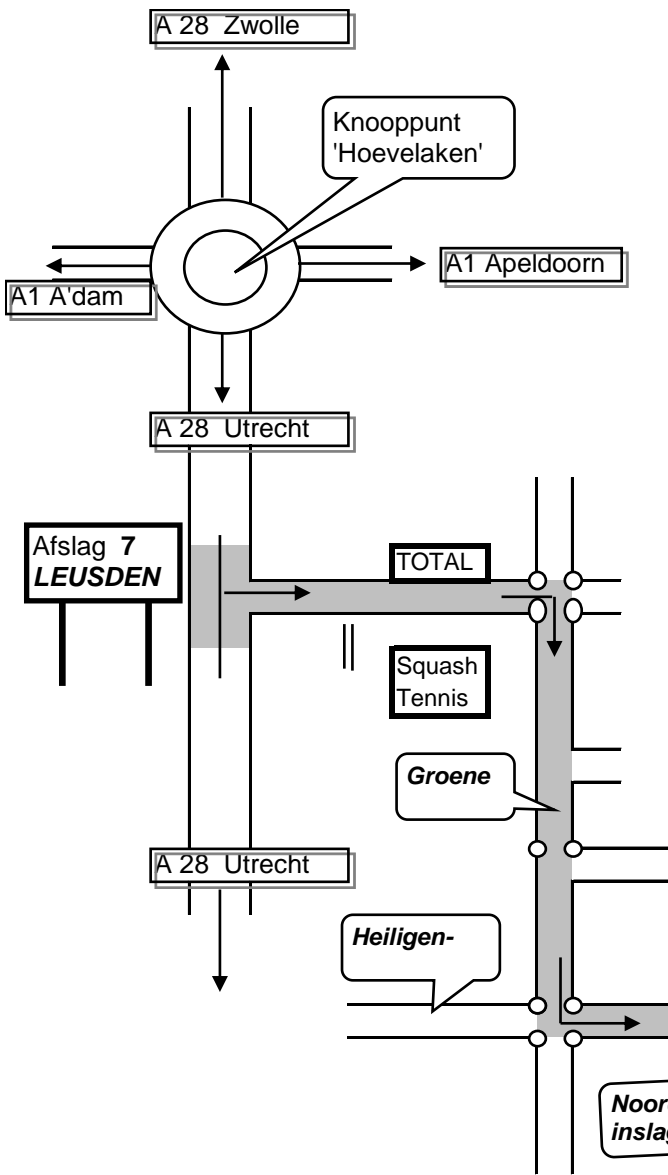

**Routebeschrijving**  
Judo Team Toernooi  
**De Korf**

**Vanuit Arnhem (A 12)**

Afslag 22 'Maarsbergen'  
Richting 'Amersfoort' (N 226)  
Na 3 km 'Woudenberg' (N 226 volgen)  
Na 5 km kombord 'Leusden Zuid'  
Na bord 2e verkeerslichten rechts (Maanweg)  
Na spoorwegovergang 2e weg rechts:  
Volg kaartje bij **Burg. Van der Postlaan\***

**Parkeren**

Volg de borden P judo om naar de GRATIS parkeerplaats te gaan. In het winkelcentrum is op zaterdag geen plaats !!!! s middags om uiterlijk 17.00 uur sluit de parkeerplaats..... ZET UW AUTO OP TIJD WEG